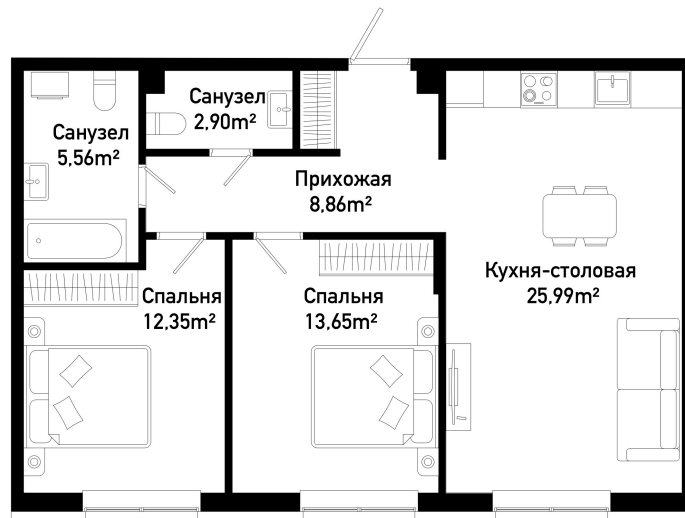

Номер: 1

Студия 28.43 м²

Отсканируйте QR-код и
смотрите на сайте
привилегия-
владивосток.рф

4 577 230 руб.

В ипотеку от 14 387 руб.

Высокие потолки

Корпус	1.3	Этаж	1
Секция	1		

13.03.2026 16:39 (Мск)

Не является публичной офертой, цена может быть скорректирована. Информация взята с сайта «привилегия-владивосток.рф»

На генплане 1.3

Студия 28.43 м²

13.03.2026 16:39 (Мск)

Не является публичной офертой, цена может быть скорректирована. Информация взята с сайта «привилегия-владивосток.рф»